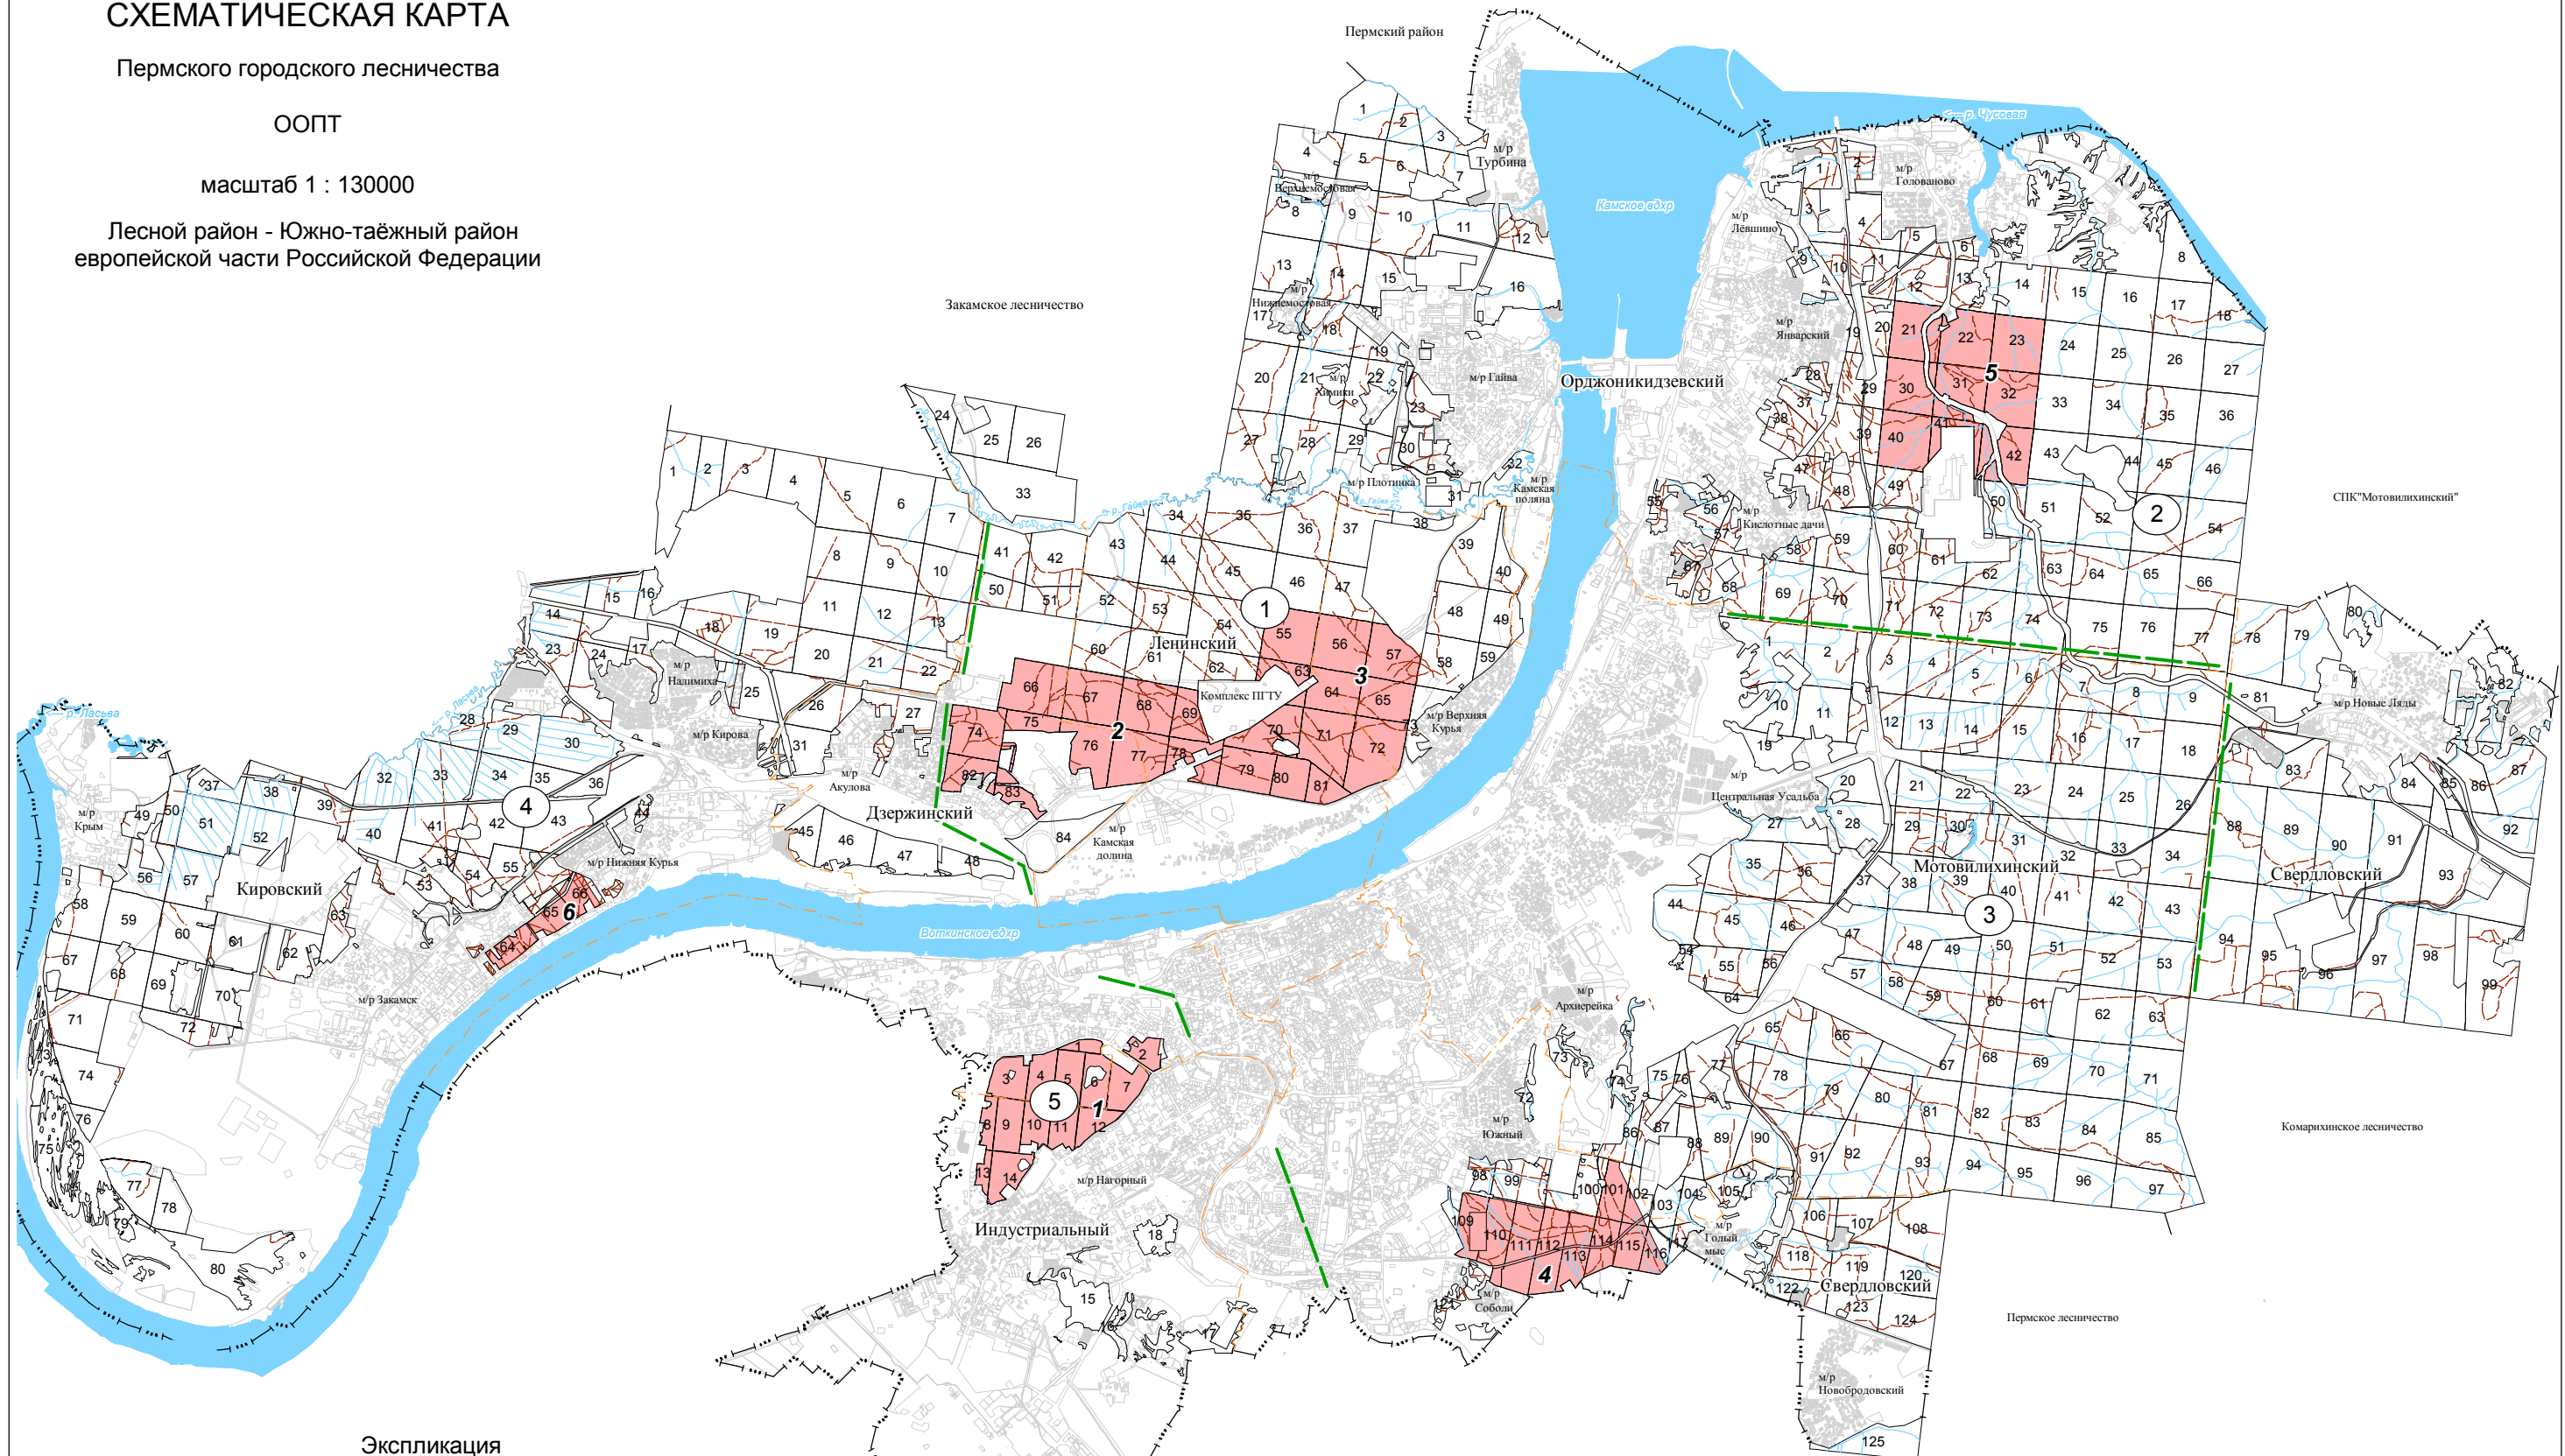

СХЕМАТИЧЕСКАЯ КАРТА

Пермского городского лесничества

ООПТ

масштаб 1 : 130000

Лесной район - Южно-таёжный район
европейской части Российской Федерации

Экспликация

	Участковое лесничество	Площадь, га
1	Верхне-Курьинское	7 743
2	Левшинское	10 451
3	Мотовилихинское	11 628
4	Нижне-Курьинское	7 334
5	Черняевское	809
	Итого	37 965

— граница лесничеств
- - - граница районов

Условные обозначения ООПТ

1	Черняевский лес г. Пермь
2	Закамский бор
3	Верхнекурьинский
4	Липовая гора
5	Левшинский
6	Сосновый бор