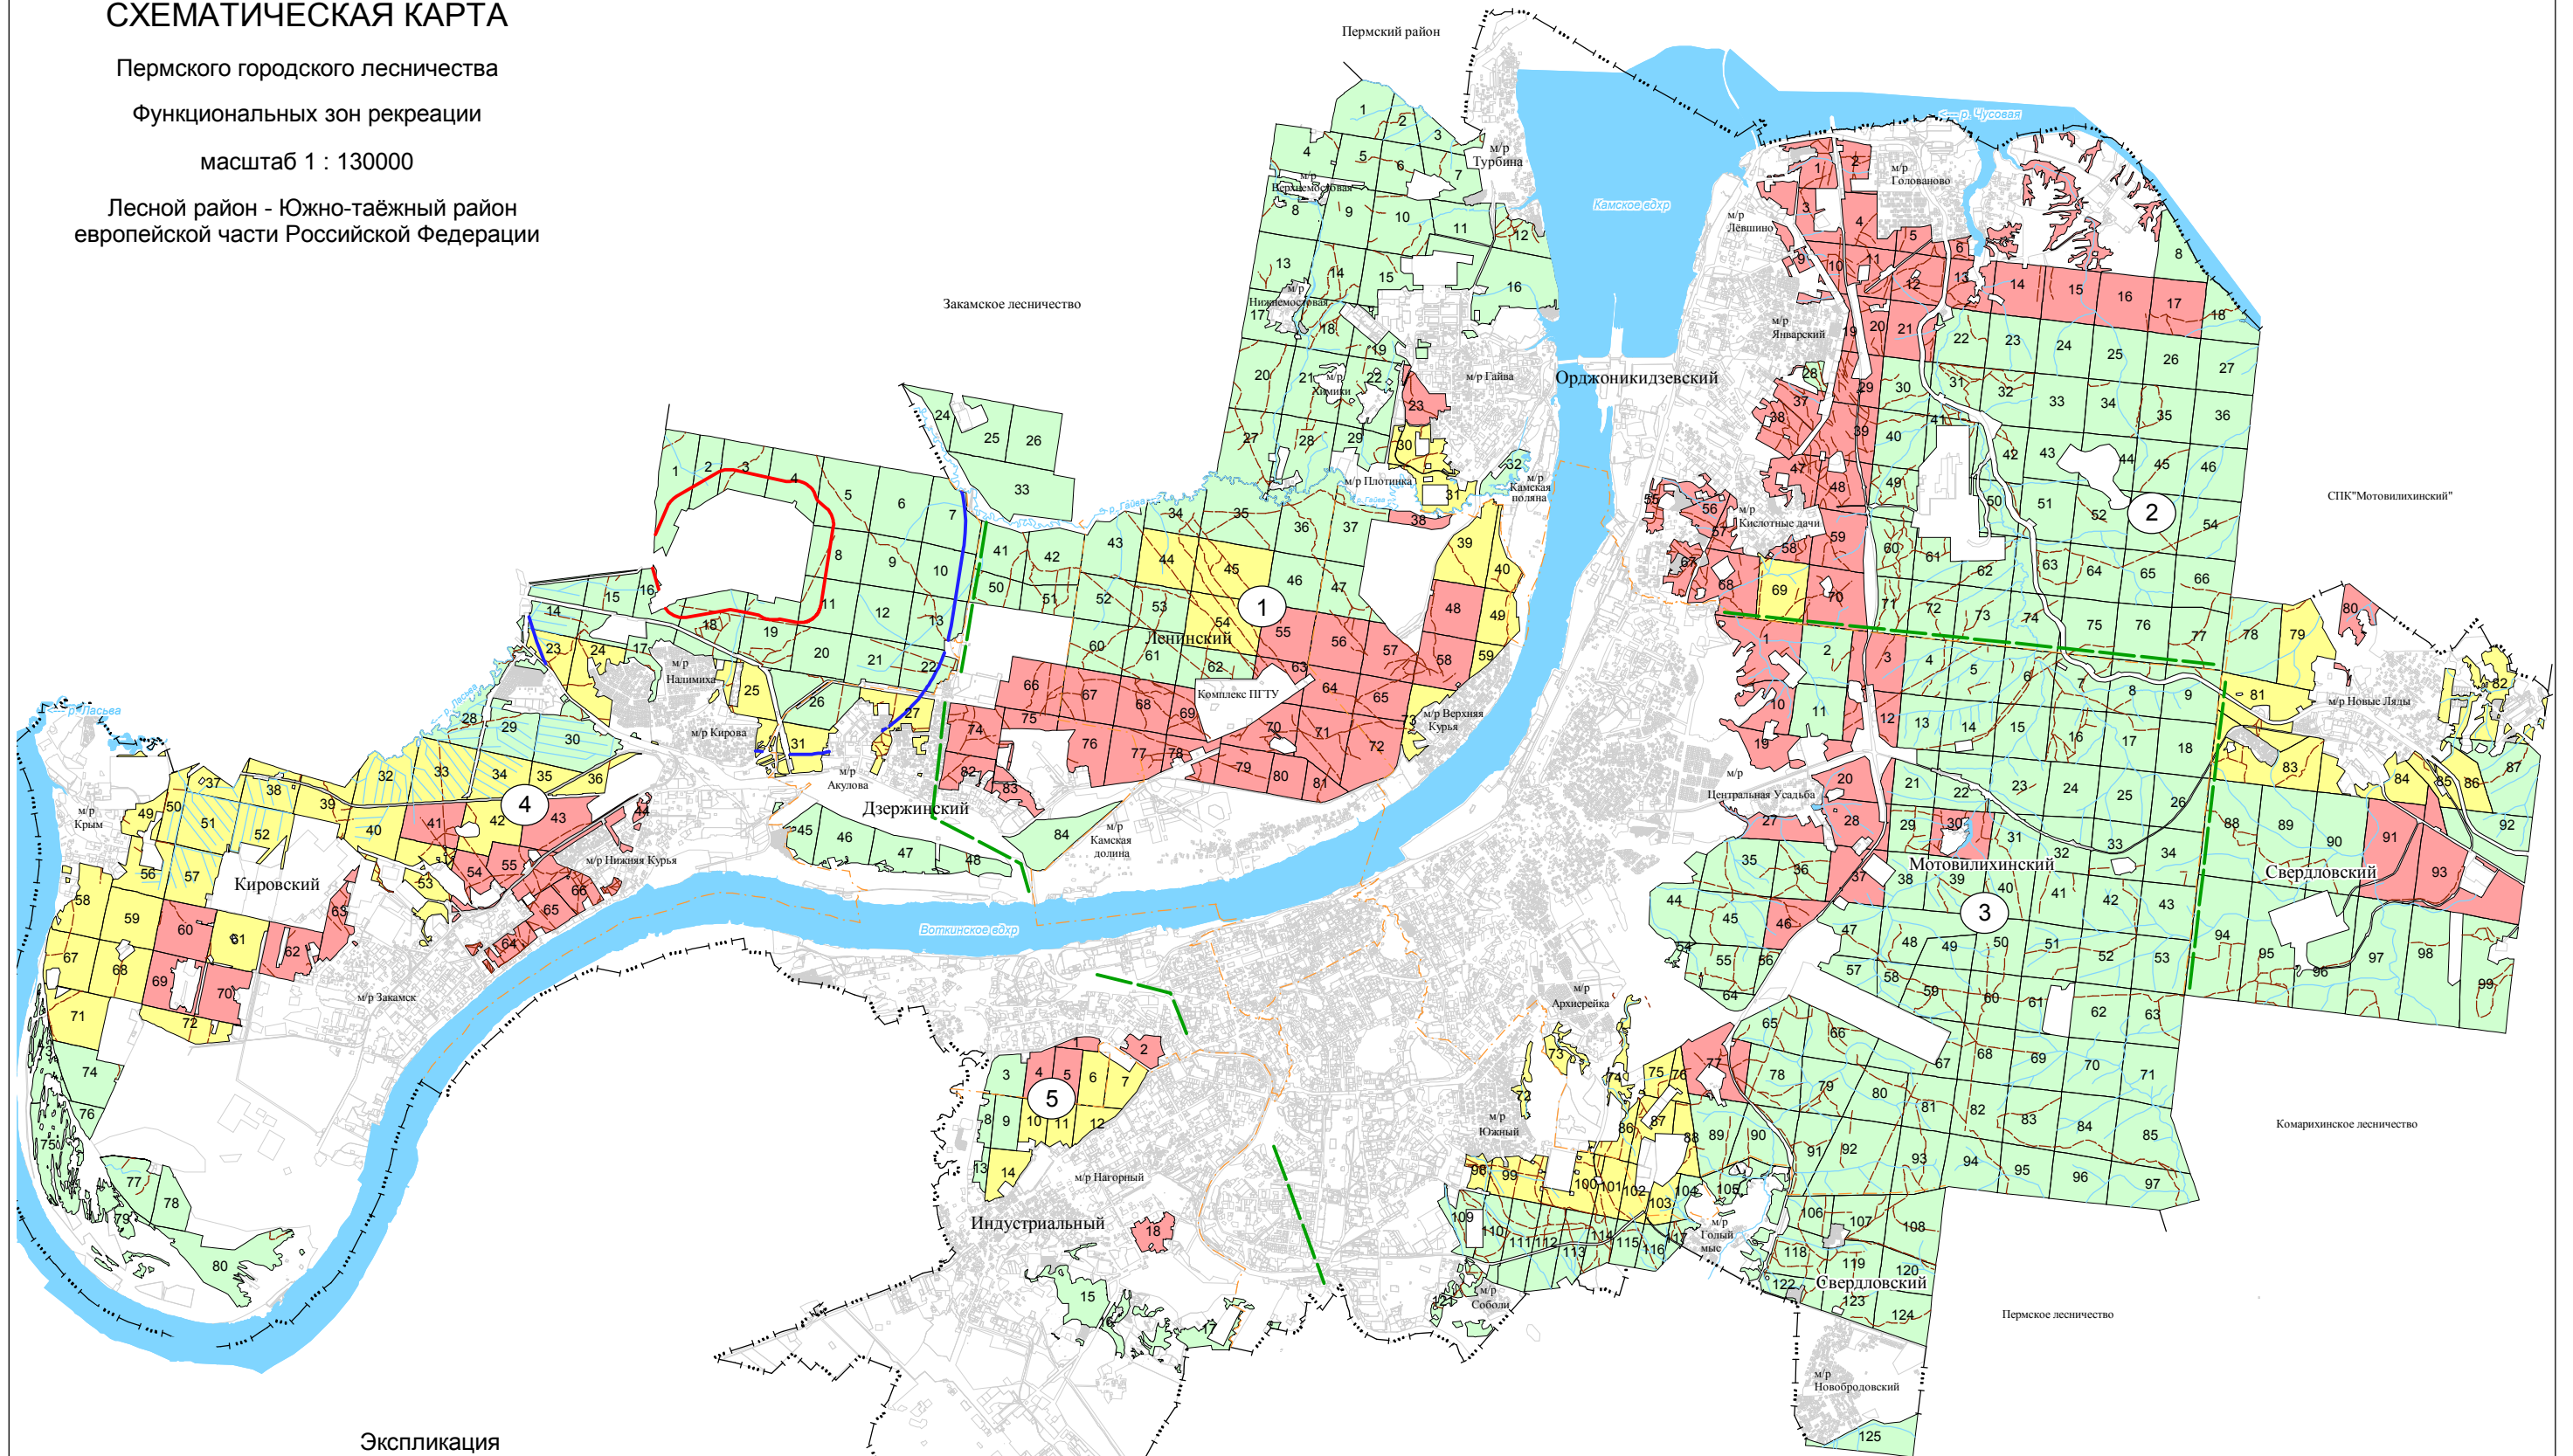

# СХЕМАТИЧЕСКАЯ КАРТА

Пермского городского лесничества

Функциональных зон рекреации

масштаб 1 : 130000

Лесной район - Южно-таёжный район  
европейской части Российской Федерации

## Экспликация

	Участковое лесничество	Площадь, га
1	Верхне-Курьинское	7 743
2	Левшинское	10 451
3	Мотовилихинское	11 628
4	Нижне-Курьинское	7 334
5	Черняевское	809
	Итого	37 965

## Функциональные зоны

- |   |  |
|---|--|
| <span style="display: inline-block; width: 15px; height: 15px; background-color: #f08080; border: 1px solid black;"></span> активного отдыха      | <span style="display: inline-block; width: 15px; border-bottom: 2px dashed green;"></span> граница лесничеств                  |
| <span style="display: inline-block; width: 15px; height: 15px; background-color: #ffff00; border: 1px solid black;"></span> прогулочная           | <span style="display: inline-block; width: 15px; border-bottom: 2px dashed orange;"></span> граница районов                    |
| <span style="display: inline-block; width: 15px; height: 15px; background-color: #90ee90; border: 1px solid black;"></span> фаунистического покоя | <span style="display: inline-block; width: 15px; border-bottom: 2px solid red;"></span> Территория запретной зоны (400 м)      |
|   | <span style="display: inline-block; width: 15px; border-bottom: 2px solid blue;"></span> Территория запретного района (3000 м) |